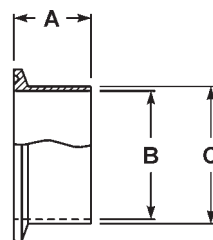

Clamp Fittings - Ferrules

Short Weld - 14WMP

Tube OD	Dimensions			304 Stainless Steel Part #	316L Stainless Steel Part #
	A	B	C		
½"	.500"	.370"	.500"	14WMP-G50	14WMP-R50
¾"	.500"	.620"	.750"	14WMP-G75	14WMP-R75
1"	.500"	.870"	1.000"	14WMP-G100	14WMP-R100
1½"	.500"	1.370"	1.500"	14WMP-G150	14WMP-R150
2"	.500"	1.870"	2.000"	14WMP-G200	14WMP-R200
2½"	.500"	2.370"	2.500"	14WMP-G250	14WMP-R250
3"	.500"	2.870"	3.000"	14WMP-G300	14WMP-R300
4"	.625"	3.834"	4.000"	14WMP-G400	14WMP-R400
5"	.750"	4.782"	5.000"	14WMP-G500	14WMP-R500
6"	.875"	5.782"	6.000"	14WMP-G600	14WMP-R600
8"	.875"	7.782"	8.000"	14WMP-G800	14WMP-R800
10"	.875"	9.760"	10.000"	14WMP-G1000	14WMP-R1000
12"	.875"	11.760"	12.000"	14WMP-G1200	14WMP-R1200

Sanitary Fittings

Long Weld - L14AM7

Tube OD	Dimensions			304 Stainless Steel Part #	316L Stainless Steel Part #
	A	B	C		
½"	1.125"	.370"	.500"	L14AM7-G50	L14AM7-R50
¾"	1.125"	.620"	.750"	L14AM7-G75	L14AM7-R75
1"	1.125"	.870"	1.000"	L14AM7-G100	L14AM7-R100
1½"	1.125"	1.370"	1.500"	L14AM7-G150	L14AM7-R150
2"	1.125"	1.870"	2.000"	L14AM7-G200	L14AM7-R200
2½"	1.125"	2.370"	2.500"	L14AM7-G250	L14AM7-R250
3"	1.125"	2.870"	3.000"	L14AM7-G300	L14AM7-R300
4"	1.125"	3.834"	4.000"	L14AM7-G400	L14AM7-R400
5"	1.125"	4.782"	5.000"	L14AM7-G500	L14AM7-R500
6"	1.500"	5.782"	6.000"	L14AM7-G600	L14AM7-R600
8"	1.500"	7.782"	8.000"	L14AM7-G800	L14AM7-R800
10"	1.750"	9.760"	10.000"	L14AM7-G1000	L14AM7-R1000
12"	1.750"	11.760"	12.000"	L14AM7-G1200	L14AM7-R1200

Tank (light duty) - 14WLMP

Tube OD	Dimensions			304 Stainless Steel Part #	316L Stainless Steel Part #
	A	B	C		
1"	3.000"	.870"	1.000"	14WLMP-G100	14WLMP-R100
1½"	3.000"	1.370"	1.500"	14WLMP-G150	14WLMP-R150
2"	3.000"	1.870"	2.000"	14WLMP-G200	14WLMP-R200
2½"	3.000"	2.370"	2.500"	14WLMP-G250	14WLMP-R250
3"	4.000"	2.870"	3.000"	14WLMP-G300	14WLMP-R300
4"	4.000"	3.834"	4.000"	14WLMP-G400	14WLMP-R400
6"	6.000"	5.782"	6.000"	14WLMP-G600	14WLMP-R600