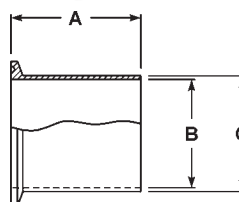

Sanitary Fittings

Long Weld - L14AM7

Tube OD	Dimensions			304 Stainless Steel Part #	316L Stainless Steel Part #
	A	B	C		
½"	1.125"	.370"	.500"	L14AM7-G50	L14AM7-R50
¾"	1.125"	.620"	.750"	L14AM7-G75	L14AM7-R75
1"	1.125"	.870"	1.000"	L14AM7-G100	L14AM7-R100
1½"	1.125"	1.370"	1.500"	L14AM7-G150	L14AM7-R150
2"	1.125"	1.870"	2.000"	L14AM7-G200	L14AM7-R200
2½"	1.125"	2.370"	2.500"	L14AM7-G250	L14AM7-R250
3"	1.125"	2.870"	3.000"	L14AM7-G300	L14AM7-R300
4"	1.125"	3.834"	4.000"	L14AM7-G400	L14AM7-R400
5"	1.125"	4.782"	5.000"	L14AM7-G500	L14AM7-R500
6"	1.500"	5.782"	6.000"	L14AM7-G600	L14AM7-R600
8"	1.500"	7.782"	8.000"	L14AM7-G800	L14AM7-R800
10"	1.750"	9.760"	10.000"	L14AM7-G1000	L14AM7-R1000
12"	1.750"	11.760"	12.000"	L14AM7-G1200	L14AM7-R1200

NEW

NEW

Automatic Weld - TL14AM7

Specification:

- meets ASME BPE-2012 specifications

Tube OD	Dimensions			316L Stainless Steel Part #
	A	B	C	
½"	1.750"	.370"	.500"	TL14AM7-050PL
¾"	1.750"	.620"	.750"	TL14AM7-075PL
1"	1.750"	.870"	1.000"	TL14AM7-100PL
1½"	1.750"	1.370"	1.500"	TL14AM7-150PL
2"	2.250"	1.870"	2.000"	TL14AM7-200PL
3"	2.250"	2.870"	3.000"	TL14AM7-300PL
4"	2.250"	3.834"	4.000"	TL14AM7-400PL

Tank (light duty) - 14WLMP

Tube OD	Dimensions			304 Stainless Steel Part #	316L Stainless Steel Part #
	A	B	C		
1"	3.000"	.870"	1.000"	14WLMP-G100	14WLMP-R100
1½"	3.000"	1.370"	1.500"	14WLMP-G150	14WLMP-R150
2"	3.000"	1.870"	2.000"	14WLMP-G200	14WLMP-R200
2½"	3.000"	2.370"	2.500"	14WLMP-G250	14WLMP-R250
3"	4.000"	2.870"	3.000"	14WLMP-G300	14WLMP-R300
4"	4.000"	3.834"	4.000"	14WLMP-G400	14WLMP-R400
6"	6.000"	5.782"	6.000"	14WLMP-G600	14WLMP-R600