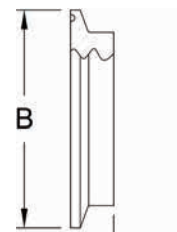

Features:

- various end configurations are available: clamp, weld, bevel seat, John Perry, I-Line and Q-Line
- maximum temperature: **200°F (93°C)**

Sanitary Fittings

Tube OD	A	B	Working Pressure (PSI)	316L Stainless Steel Borosilicate Glass Part Number	316 Stainless Steel Polycarbonate Part Number
1"	5.625"	3.250"	145	<b>B54BMP-R100</b>	<b>B54BMP-R100LX</b>
1½"	5.625"	4.000"	145	<b>B54BMP-R150</b>	<b>B54BMP-R150LX</b>
2"	5.625"	4.250"	145	<b>B54BMP-R200</b>	<b>B54BMP-R200LX</b>
2½"	6.125"	4.750"	120	<b>B54BMP-R250</b>	<b>B54BMP-R250LX</b>
3"	7.250"	5.500"	120	<b>B54BMP-R300</b>	<b>B54BMP-R300LX</b>
4"	7.375"	6.500"	95	<b>B54BMP-R400</b>	<b>B54BMP-R400LX</b>
6"	7.625"	9.500"	80	<b>B54BMP-R600</b>	<b>B54BMP-R600LX</b>

Kits and Replacement Parts

Size	Buna Seal Kit Part Number	FKM Seal Kit Part Number	Borosilicate Glass Replacement Part Number	Polycarbonate Replacement Part Number
1"	<b>B54BMP-SK100</b>	<b>B54BMP-VK100</b>	<b>B54G-P100</b>	<b>B54BMP-LX100</b>
1½"	<b>B54BMP-SK150</b>	<b>B54BMP-VK150</b>	<b>B54G-P150</b>	<b>B54BMP-LX150</b>
2"	<b>B54BMP-SK200</b>	<b>B54BMP-VK200</b>	<b>B54G-P200</b>	<b>B54BMP-LX200</b>
2½"	<b>B54BMP-SK250</b>	<b>B54BMP-VK250</b>	<b>B54G-P250</b>	<b>B54BMP-LX250</b>
3"	<b>B54BMP-SK300</b>	<b>B54BMP-VK300</b>	<b>B54G-P300</b>	<b>B54BMP-LX300</b>
4"	<b>B54BMP-SK400</b>	<b>B54BMP-VK400</b>	<b>B54G-P400</b>	<b>B54BMP-LX400</b>
6"	<b>B54BMP-SK600</b>	<b>B54BMP-VK600</b>	<b>B54G-P600</b>	<b>B54BMP-LX600</b>

Seal kit contains: (2) white Buna gaskets

End Caps - B5416MP

Feature:

- for use on any line with a clamp and gasket
- maximum temperature: **150°F (66°C)**
- maximum operating pressure: **100 PSI**

Tube OD	A	B	Acrylic Plastic Part Number
1" - 1½"	.438"	1.984"	<b>B5416MP-A100150</b>
2"	.438"	2.516"	<b>B5416MP-A200</b>
2½"	.438"	3.047"	<b>B5416MP-A250</b>
3"	.438"	3.579"	<b>B5416MP-A300</b>
4"	.438"	4.682"	<b>B5416MP-A400</b>
6"	.438"	6.562"	<b>B5416MP-A600</b>