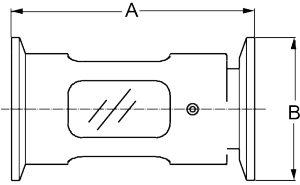

Sanitary Fittings

Tube OD	Dimensions		316 Stainless Steel Polycarbonate Part #	316 Stainless Steel Borosilicate Glass Part #
	A	B		
1"	3.375"	1.985"	<b>B54BMPLX-R100</b>	<b>B54BMPS-R100</b>
1½"	3.640"	1.985"	<b>B54BMPLX-R150</b>	<b>B54BMPS-R150</b>
2"	3.830"	2.516"	<b>B54BMPLX-R200</b>	<b>B54BMPS-R200</b>
3"	4.130"	3.579"	<b>B54BMPLX-R300</b>	<b>B54BMPS-R300</b>
4"	4.340"	4.682"	<b>B54BMPLX-R400</b>	<b>B54BMPS-R400</b>

Seal Kits

Size	Buna Seal Kit Part Number	FKM Seal Kit Part Number
1"	<b>B54BMP-SK100</b>	<b>B54BMP-VK100</b>
1½"	<b>B54BMP-SK150</b>	<b>B54BMP-VK150</b>
2"	<b>B54BMP-SK200</b>	<b>B54BMP-VK200</b>
3"	<b>B54BMP-SK300</b>	<b>B54BMP-VK300</b>
4"	<b>B54BMP-SK400</b>	<b>B54BMP-VK400</b>

Replacement Glasses

Size	Polycarbonate Replacement Part Number	Borosilicate Glass Replacement Part Number
1"	<b>B54BMP-LX100</b>	<b>B54BMP-GL100</b>
1½"	<b>B54BMP-LX150</b>	<b>B54BMP-GL150</b>
2"	<b>B54BMP-LX200</b>	<b>B54BMP-GL200</b>
3"	<b>B54BMP-LX300</b>	<b>B54BMP-GL300</b>
4"	<b>B54BMP-LX400</b>	<b>B54BMP-GL400</b>